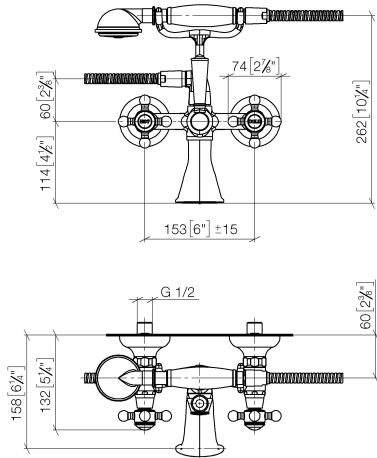

25 023 360

- sporgenza 160 mm
- Doccetta: COMPACT RAIN, portata max. 9 l/min (a 3 bar)
- Bocca: getto normale squadrato
- supporto doccetta
- Deviatore a rotazione vasca/doccia
- rosetta Ø 70 mm
- ingresso 1/2"
- interasse 153 mm
- Flessibile doccetta in metallo 1250mm con protezione antitorsione integrata
- portata max bocca 26 l/min

25 023 360
mm [inches]

Diagramma di portata

Certificati

WRAS_1512014. Belgaqua_21-378-27_2.

25 023 360
Parts for other
finishes can be found
here: Cromato

25 023 360

Elenco delle parti di ricambio

N.	Codice articolo	Denominazione	Quantità necessaria	Tempo di produzione
1	28 002 970-09	MADISON Doccetta in metallo con manico in porcellana - Ottone (Oro 23k)	1	40
2	28 104 970-09	Flessibile metallico per doccia 1/2" x 1/2" x 1250 mm - Ottone (Oro 23k)	1	40
3	90 14 20 002 00 90	guarnizione	1	2
4	04 17 20 010 00-09	sostegno	1	60
5	04 20 36 002 07-09	manopola (hot)	1	40
6	09 26 01 011 90	accessori	1	2
7	90 15 01 001 00 90	deviatore	1	2
8	09 23 10 007 90	dado	1	2
9	09 30 30 062-09	vite	1	40
10	11 170 370-09	MADISON Impugnatura leva - Ottone (Oro 23k)	1	40
11	09 28 22 013 90	tubo	1	2
12	09 18 20 011-09	alloggio	1	40
13	09 30 30 064-09	vite	1	40
14	04 11 04 030 00 90	attacco	2	2
15	09 27 39 010-09	rosetta	2	40
16	04 29 05 014 00 90	ugello	2	2
17	09 23 30 010-09	dado	2	40
18	90 21 10 010 00 90	inserto	1	2
19	90 14 10 056 00 90	guarnizione	1	2
20	09 24 03 123 20 90	ugello	1	2
21	09 14 10 022 90	guarnizione	1	2
22	90 31 11 030 00 90	perno	1	2
23	09 11 06 033 20-09	bocca di erogazione	1	60
24	90 90 03 131 00 90	parte superiore	2	2
25	09 21 02 055-09	copertura	2	40
26	04 20 36 002 06-09	manopola (cold)	1	40
27	09 20 36 002-09	manopola	2	40
28	09 20 36 004-09	manopola	8	40
29	09 20 83 006 90	manopola	2	2
30	09 26 01 010 90	accessori	1	2
31	09 20 36 005-09	manopola	2	40
32	04 30 30 029 00 90	set di fissaggio	2	2