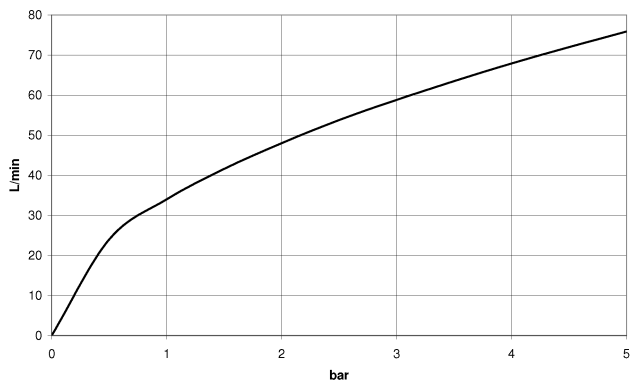

25 023 360

- sporgenza 160 mm
- Doccetta: COMPACT RAIN, portata max. 9 l/min (a 3 bar)
- Bocca: getto normale squadrato
- supporto doccetta
- Deviatore a rotazione vasca/doccia
- rosetta Ø 70 mm
- ingresso 1/2"
- interasse 153 mm
- Flessibile doccetta in metallo 1250mm con protezione antitorsione integrata
- portata max bocca 26 l/min

25 023 360
mm [inches]

Diagramma di portata

Certificati

WRAS_1512014. Belgaqua_21-378-27_2.

25 023 360
Parts for other
finishes can be found
here: Cromato

25 023 360

Elenco delle parti di ricambio

N.	Codice articolo	Denominazione	Quantità necessaria	Tempo di produzione
1	28 002 970-09	MADISON Doccetta in metallo con manico in porcellana - Ottone (Oro 23k)	1	40
2	28 104 970-09	Flessibile metallico per doccia 1/2" x 1/2" x 1250 mm - Ottone (Oro 23k)	1	40
3	90 14 20 002 00 90	guarnizione	1	2
4	04 17 20 010 00-09	sostegno	1	60
5	04 20 36 002 07-09	manopola (hot)	1	40
6	09 26 01 011 90	accessori	1	2
7	90 15 01 001 00 90	deviatore	1	2
8	09 23 10 007 90	dado	1	2
9	09 30 30 062-09	vite	1	40
10	11 170 370-09	MADISON Impugnatura leva - Ottone (Oro 23k)	1	40
11	09 28 22 013 90	tubo	1	2
12	09 18 20 011-09	alloggio	1	40
13	09 30 30 064-09	vite	1	40
14	04 11 04 030 00 90	attacco	2	2
15	09 27 39 010-09	rosetta	2	40
16	04 29 05 014 00 90	ugello	2	2
17	09 23 30 010-09	dado	2	40
18	90 21 10 010 00 90	inserto	1	2
19	90 14 10 056 00 90	guarnizione	1	2
20	09 24 03 123 20 90	ugello	1	2
21	09 14 10 022 90	guarnizione	1	2
22	90 31 11 030 00 90	perno	1	2
23	09 11 06 033 20-09	bocca di erogazione	1	60
24	90 90 03 131 00 90	parte superiore	2	2
25	09 21 02 055-09	copertura	2	40
26	04 20 36 002 06-09	manopola (cold)	1	40
27	09 20 36 002-09	manopola	2	40
28	09 20 36 004-09	manopola	8	40
29	09 20 83 006 90	manopola	2	2
30	09 26 01 010 90	accessori	1	2
31	09 20 36 005-09	manopola	2	40
32	04 30 30 029 00 90	set di fissaggio	2	2