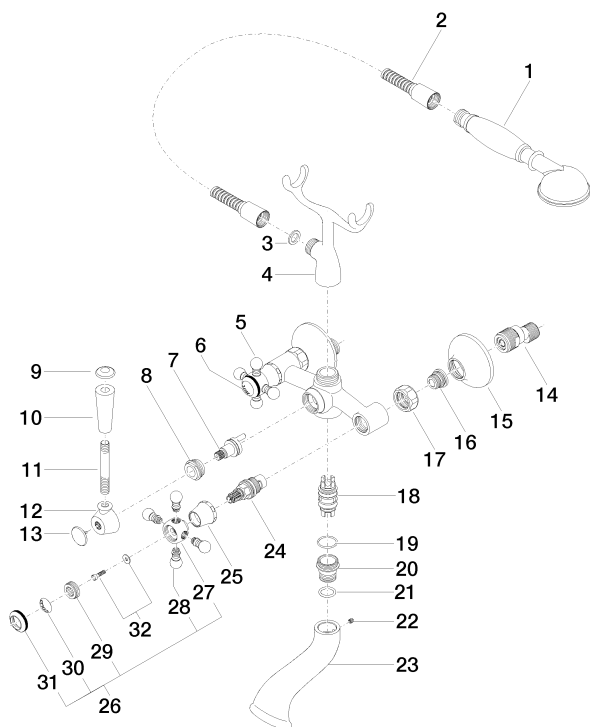

25 023 360

- sporgenza 160 mm
- Doccetta: COMPACT RAIN, portata max. 9 l/min (a 3 bar)
- Bocca: getto normale squadrato
- supporto doccetta
- Deviatore a rotazione vasca/doccia
- rosetta Ø 70 mm
- ingresso 1/2"
- interasse 153 mm
- Flessibile doccetta in metallo 1250mm con protezione antitorsione integrata
- portata max bocca 26 l/min

25 023 360
mm [inches]

Diagramma di portata

Certificati

WRAS_1512014. Belgaqua_21-378-27_2.

25 023 360
Parts for other
finishes can be found
here: Cromato

25 023 360

Elenco delle parti di ricambio

N.	Codice articolo	Denominazione	Quantità necessaria	Tempo di produzione
1	28 002 970-09	MADISON Doccetta in metallo con manico in porcellana - Ottone (Oro 23k)	1	40
2	28 104 970-09	Flessibile metallico per doccia 1/2" x 1/2" x 1250 mm - Ottone (Oro 23k)	1	40
3	90 14 20 002 00 90	guarnizione	1	2
4	04 17 20 010 00-09	sostegno	1	60
5	04 20 36 002 07-09	manopola (hot)	1	40
6	09 26 01 011 90	accessori	1	2
7	90 15 01 001 00 90	deviatore	1	2
8	09 23 10 007 90	dado	1	2
9	09 30 30 062-09	vite	1	40
10	11 170 370-09	MADISON Impugnatura leva - Ottone (Oro 23k)	1	40
11	09 28 22 013 90	tubo	1	2
12	09 18 20 011-09	alloggio	1	40
13	09 30 30 064-09	vite	1	40
14	04 11 04 030 00 90	attacco	2	2
15	09 27 39 010-09	rosetta	2	40
16	04 29 05 014 00 90	ugello	2	2
17	09 23 30 010-09	dado	2	40
18	90 21 10 010 00 90	inserto	1	2
19	90 14 10 056 00 90	guarnizione	1	2
20	09 24 03 123 20 90	ugello	1	2
21	09 14 10 022 90	guarnizione	1	2
22	90 31 11 030 00 90	perno	1	2
23	09 11 06 033 20-09	bocca di erogazione	1	60
24	90 90 03 131 00 90	parte superiore	2	2
25	09 21 02 055-09	copertura	2	40
26	04 20 36 002 06-09	manopola (cold)	1	40
27	09 20 36 002-09	manopola	2	40
28	09 20 36 004-09	manopola	8	40
29	09 20 83 006 90	manopola	2	2
30	09 26 01 010 90	accessori	1	2
31	09 20 36 005-09	manopola	2	40
32	04 30 30 029 00 90	set di fissaggio	2	2